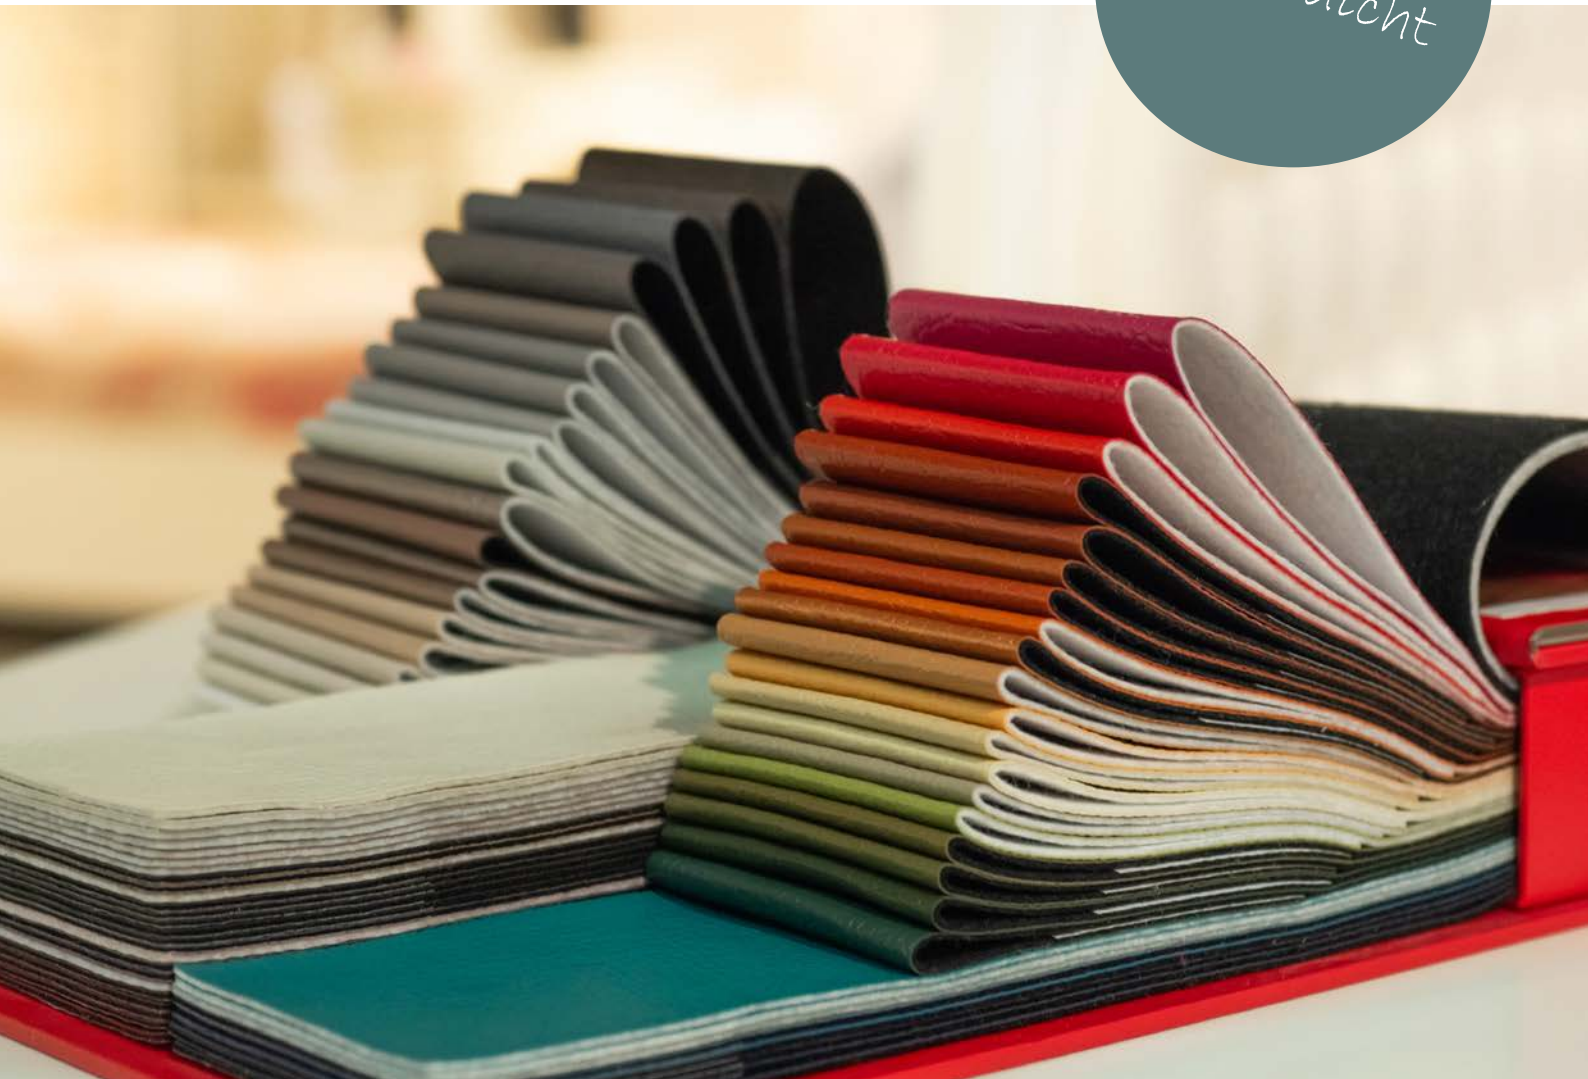

Leder

Hawaïi

Waterdicht

Eigenschappen

- » Waterdicht
- » Dikte 0,8 - 1,0 mm
- » Verfmethode: Semi-aniline
- » Herkomst: Europa
- » Geschikt voor intensief gebruik
- » In zeer veel kleuren verkrijgbaar
- » Geschikt voor alle Doge fauteuils

Hawaïi, een lederen stof met een zeer luxe uitstraling. De verf die gebruikt wordt sluit het leder af waardoor vuil en water niet in het leer kunnen trekken.