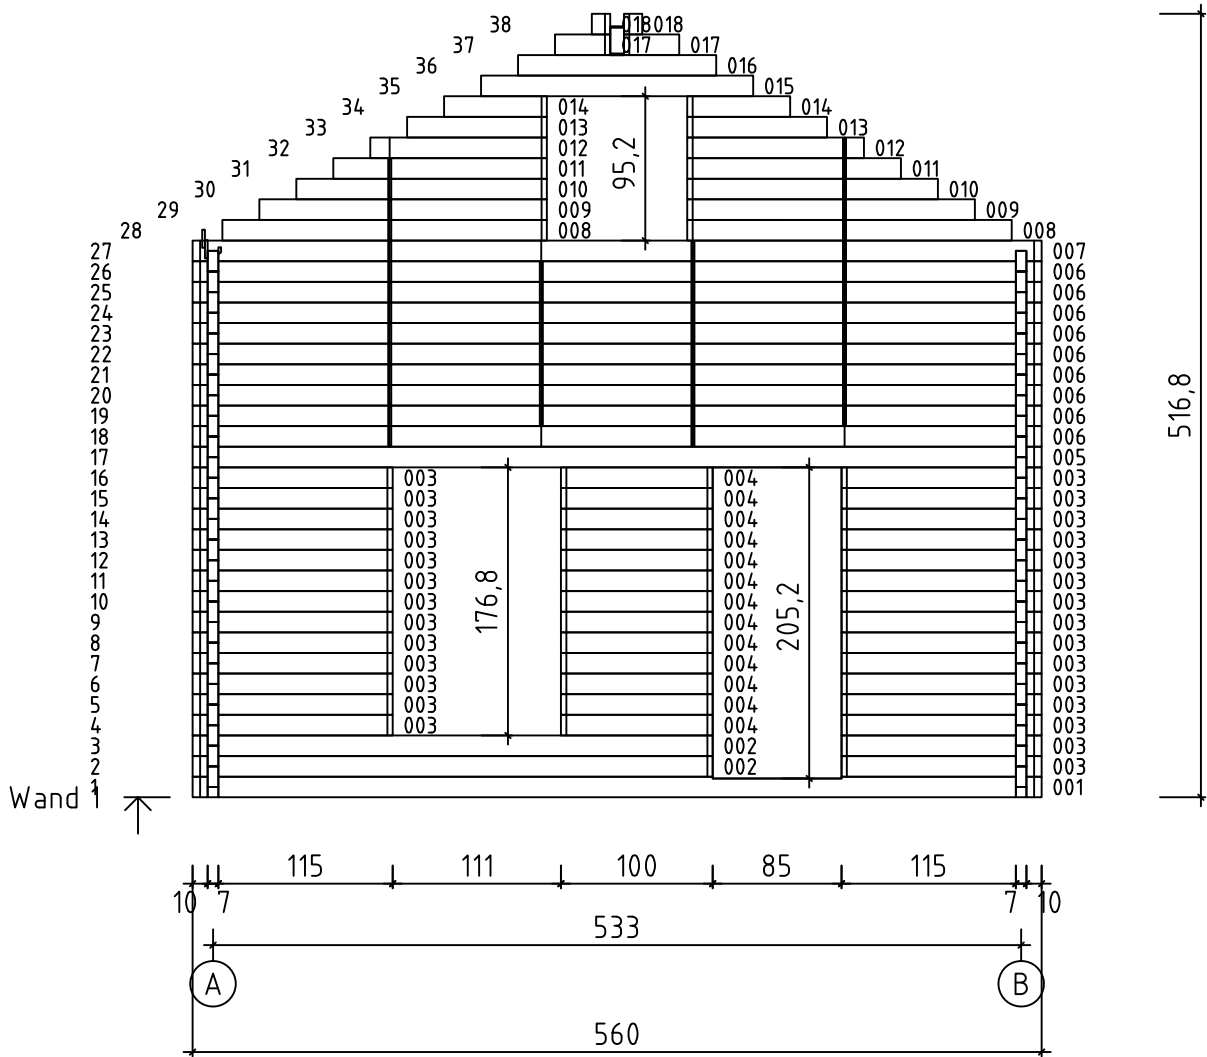

Matterhorn 5.4x7.4  
GRUNDPLAN ERDGESCHLOSS

Matterhorn 5.4x7.4  
GRUNDPLAN ERSTE STOCK

Matterhorn 5.4x7.4  
FUNDAMENTBALKEN

Matterhorn 5.4x7.4  
DACHSPARREN

Matterhorn 5.4x7.4  
HALBGESCHOSS BALKEN

Matterhorn 5.4x7.4  
FUSSBODENBRETTER ERDGESCHLOSS

Matterhorn 5.4x7.4  
FUSSBODENBRETTER ERSTE STOCK

Matterhorn 5.4x7.4

Matterhorn 5.4x7.4

# Matterhorn 5.4x7.4

Matterhorn 5.4x7.4

Matterhorn 5.4x7.4

Matterhorn 5.4x7.4

Matterhorn 5.4x7.4