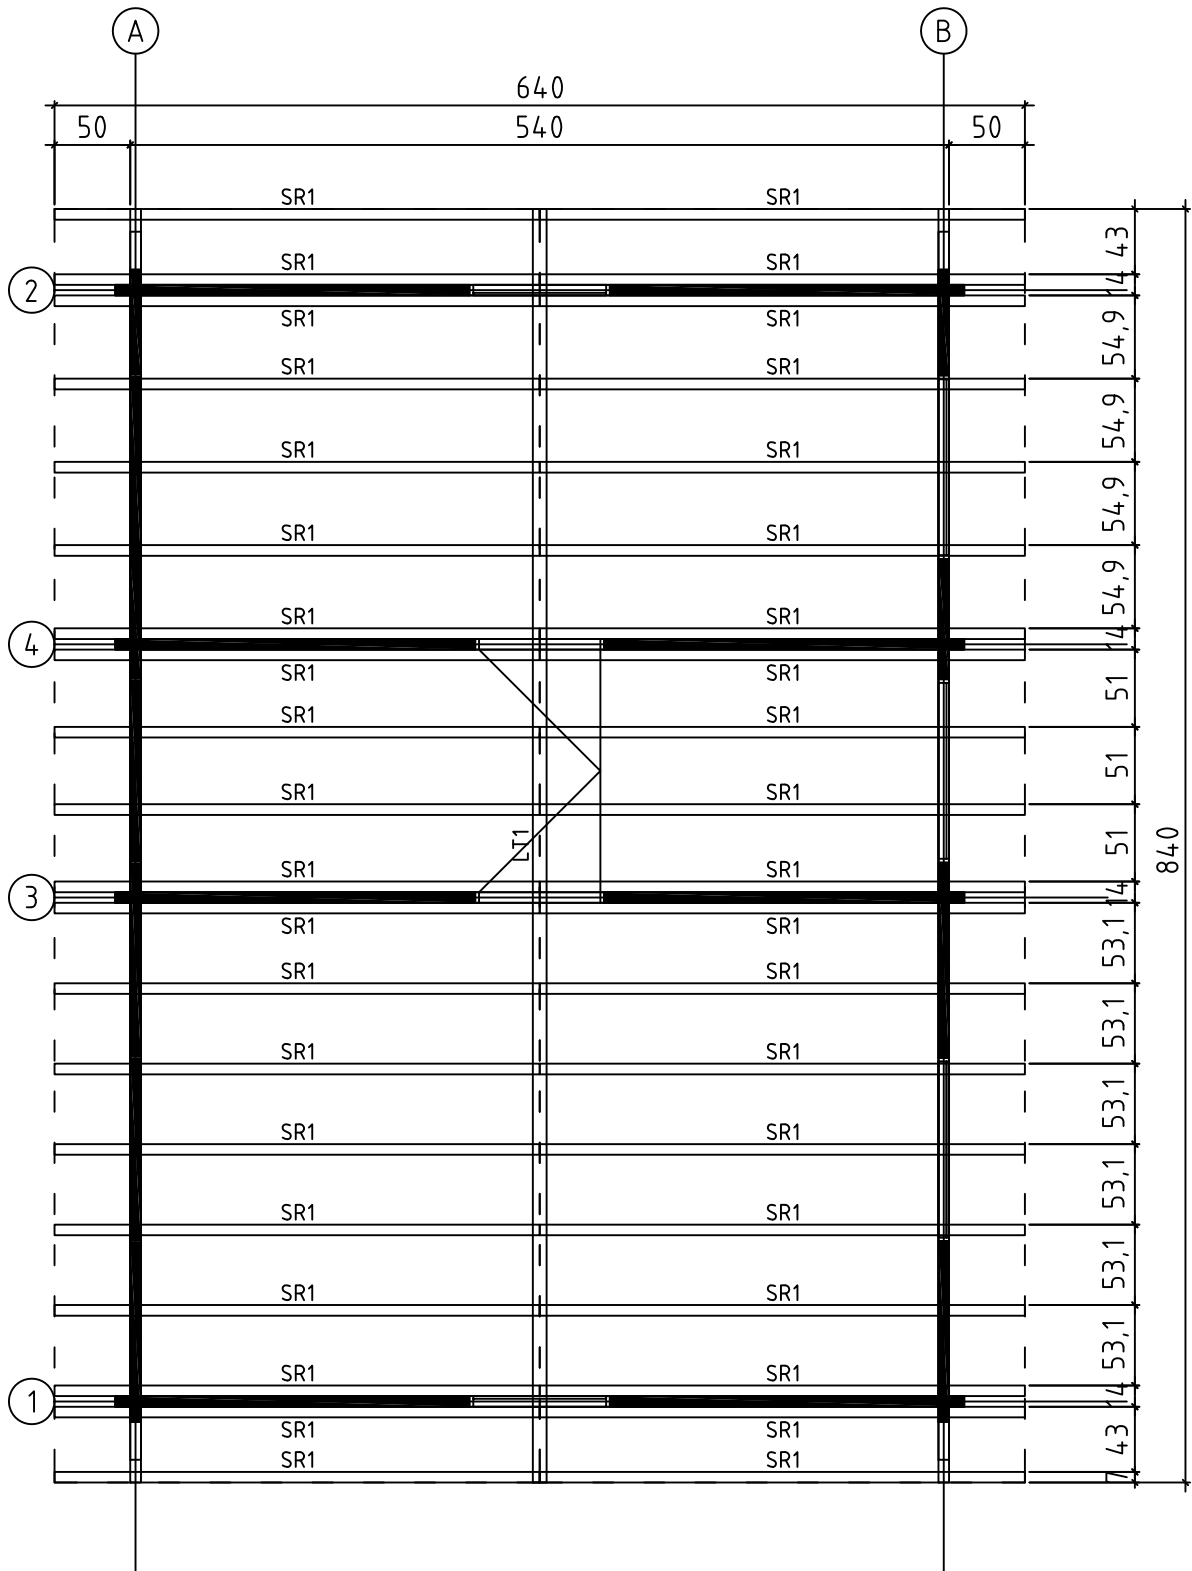

Matterhorn 5.4x7.4  
GRUNDPLAN ERDGESCHLOSS

Matterhorn 5.4x7.4  
GRUNDPLAN ERSTE STOCK

Matterhorn 5.4x7.4  
FUNDAMENTBALKEN

Matterhorn 5.4x7.4  
DACHSPARREN

Matterhorn 5.4x7.4  
HALBGESCHOSS BALKEN

Matterhorn 5.4x7.4  
FUSSBODENBRETTER ERDGESCHLOSS

Matterhorn 5.4x7.4  
FUSSBODENBRETTER ERSTE STOCK

Matterhorn 5.4x7.4

Matterhorn 5.4x7.4

# Matterhorn 5.4x7.4

Matterhorn 5.4x7.4

Matterhorn 5.4x7.4

Matterhorn 5.4x7.4

Matterhorn 5.4x7.4