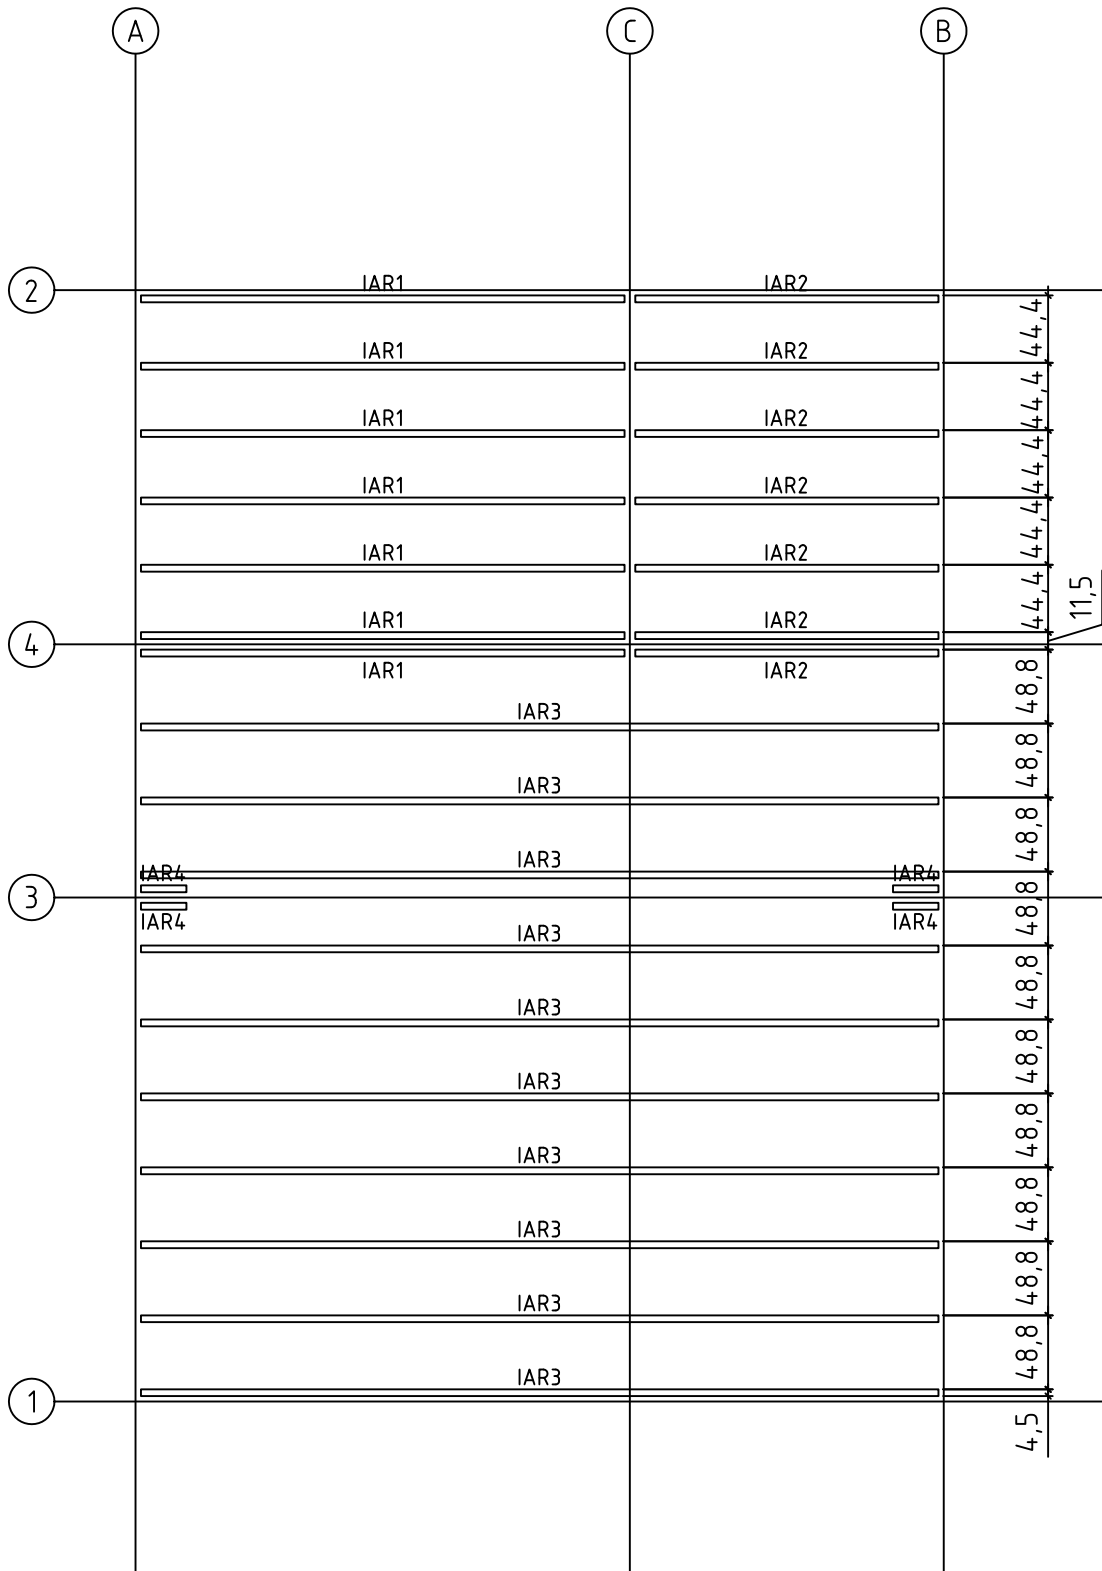

Matterhorn 5.4x7.4  
GRUNDPLAN ERDGESCHLOSS

Matterhorn 5.4x7.4  
GRUNDPLAN ERSTE STOCK

Matterhorn 5.4x7.4  
FUNDAMENTBALKEN

Matterhorn 5.4x7.4  
DACHSPARREN

Matterhorn 5.4x7.4  
HALBGESCHOSS BALKEN

Matterhorn 5.4x7.4  
FUSSBODENBRETTER ERDGESCHLOSS

Matterhorn 5.4x7.4  
FUSSBODENBRETTER ERSTE STOCK

Matterhorn 5.4x7.4

Matterhorn 5.4x7.4

# Matterhorn 5.4x7.4

Matterhorn 5.4x7.4

Matterhorn 5.4x7.4

Matterhorn 5.4x7.4

Matterhorn 5.4x7.4